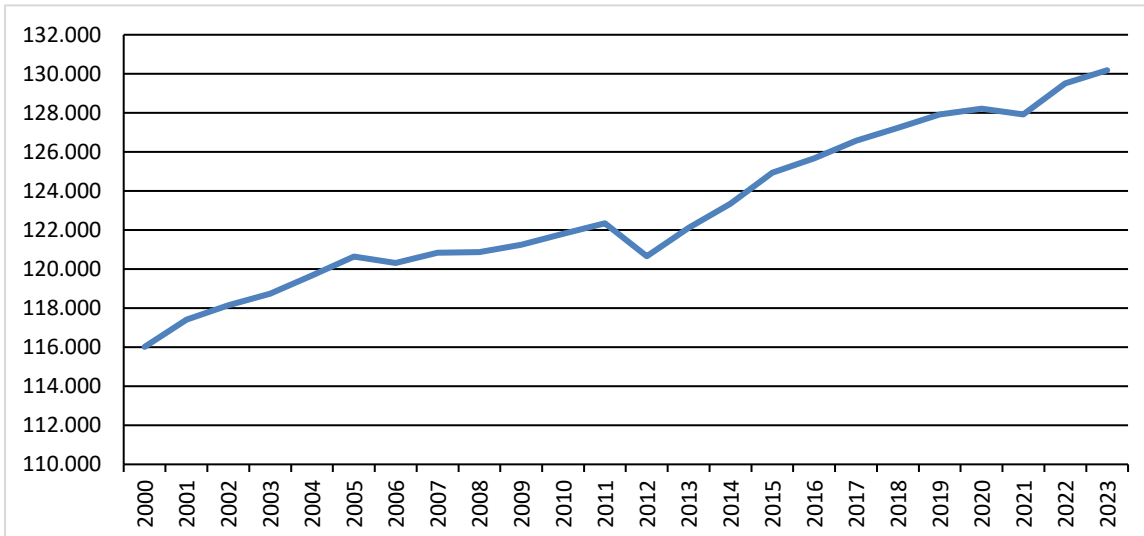

Sachsenkam	1 316	1 315	-1
Schlehdorf	1 348	1 319	-29
Wackersberg	3 680	3 702	+22
Wolfratshausen, St	19 335	19 499	+164
zusammen	129 511	130 182	+671

Die Einwohnerzahlen seit 2000 im Überblick:

2023: 130 182	2015: 124 930	2007: 120 834
2022: 129 511	2014: 123 340	2006: 120 308
2021: 127 919	2013: 122 118	2005: 120 633
2020: 128 217	2012: 120 664	2004: 119 678
2019: 127 917	2011: 122 342 <i>(Basis Zensus 2011)</i>	2003: 118 731
2018: 127 227	2010: 121 801	2002: 118 152
2017: 126 572	2009: 121 247	2001: 117 416
2016: 125 668	2008: 120 869	2000: 116 017

Entwicklung der Einwohnerzahlen im Landkreis Bad Tölz-Wolfratshausen seit 2000

Landratsamt Bad Tölz-Wolfratshausen

Sachgebiet 01 - Büro des Landrats

Pressestelle

Marlis Peischer

Prof.-Max-Lange-Platz 1

83646 Bad Tölz

Tel.: +49 (8041) 505-310

Fax: +49 (8041) 505-300

E-Mail: pressestelle@lra-toelz.de

Internet: www.lra-toelz.de