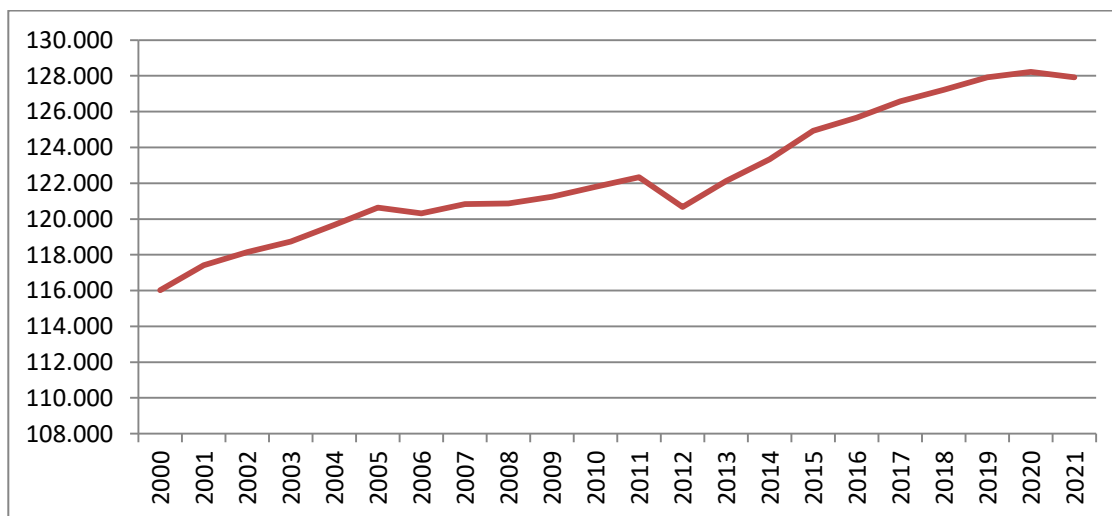

Schlehdorf	1 308	1 316	+8
Wackersberg	3 556	3 603	+47
Wolfratshausen, St	19 091	18 984	-107
zusammen	128 212	127 919	-293

Die Einwohnerzahlen seit 2000 im Überblick:

2021: 127 919		
2020: 128 212	2013: 122 118	2006: 120 308
2019: 127 917	2012: 120 664	2005: 120 633
2018: 127 227	2011: 122 342 <i>(Basis Zensus 2011)</i>	2004: 119 678
2017: 126 572	2010: 121 801	2003: 118 731
2016: 125 668	2009: 121 247	2002: 118 152
2015: 124 930	2008: 120 869	2001: 117 416
2014: 123 340	2007: 120 834	2000: 116 017

Entwicklung der Einwohnerzahlen im Landkreis Bad Tölz-Wolfratshausen seit 2000

Landratsamt Bad Tölz-Wolfratshausen

Sachgebiet 01 - Büro des Landrats

Pressestelle

Marlis Peischer

Prof.-Max-Lange-Platz 1

83646 Bad Tölz

Tel.: +49 (8041) 505-310

Fax: +49 (8041) 505-300

E-Mail: pressestelle@lra-toelz.de

Internet: www.lra-toelz.de